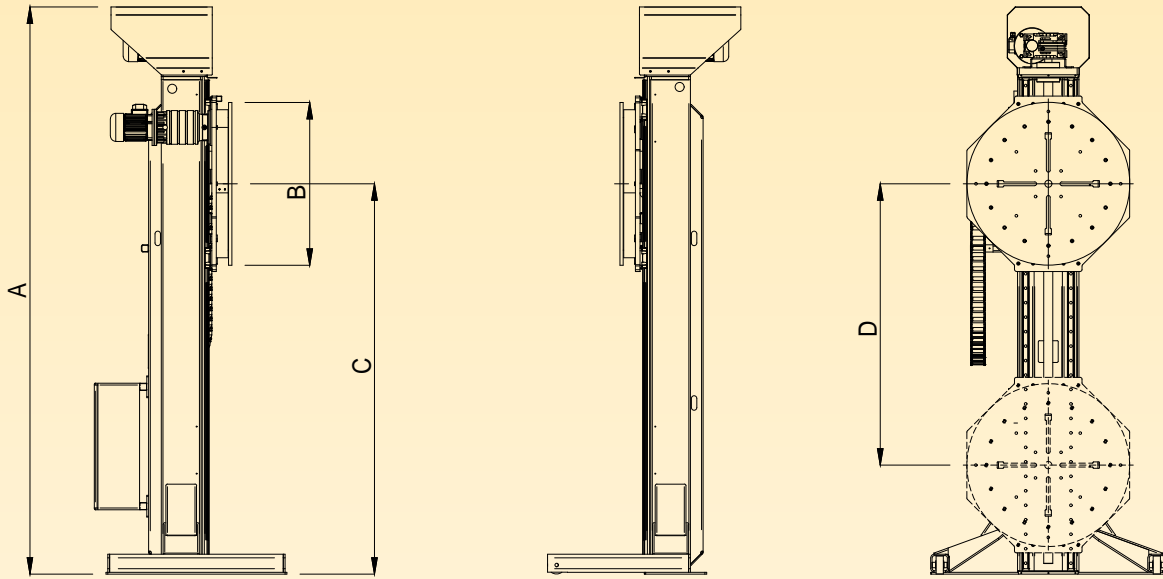

# SCE

VRS GROUP VERONA SALDATURA GAS  
SALDOBERICA GAS

Posizionatore a colonna elevabile con rotazione motorizzata portata 3000 - 6000 - 10000 kg

Lifttable opposed tables positioner with motorised rotation capacity 3000 - 6000 - 10000 kg

Hubsäulenpositionierer mit motorisierter Rotationskapazität 3000 - 6000 - 10000 kg

Positionneur de table opposés relevable avec rotation motorisée capacité 3000 - 6000 - 10000 kg

Posicionador de mesa contrapuesta elevable con rotación motorizada capacidad 3000 - 6000 - 10000 kg

AUTOMA  
2000

	SCE 3000	SCE 6000	SCE 10000
PORTATA	3000 kg	6000 kg	10000 kg
A	3000 mm	3200 mm	3600 mm
B	900 mm	900 mm	1200 mm
C	2150 mm	2150 mm	2350 mm
D	1500 mm	1500 mm	1500 mm
E	MAX 10000 mm	MAX 10000 mm	MAX 10000 mm