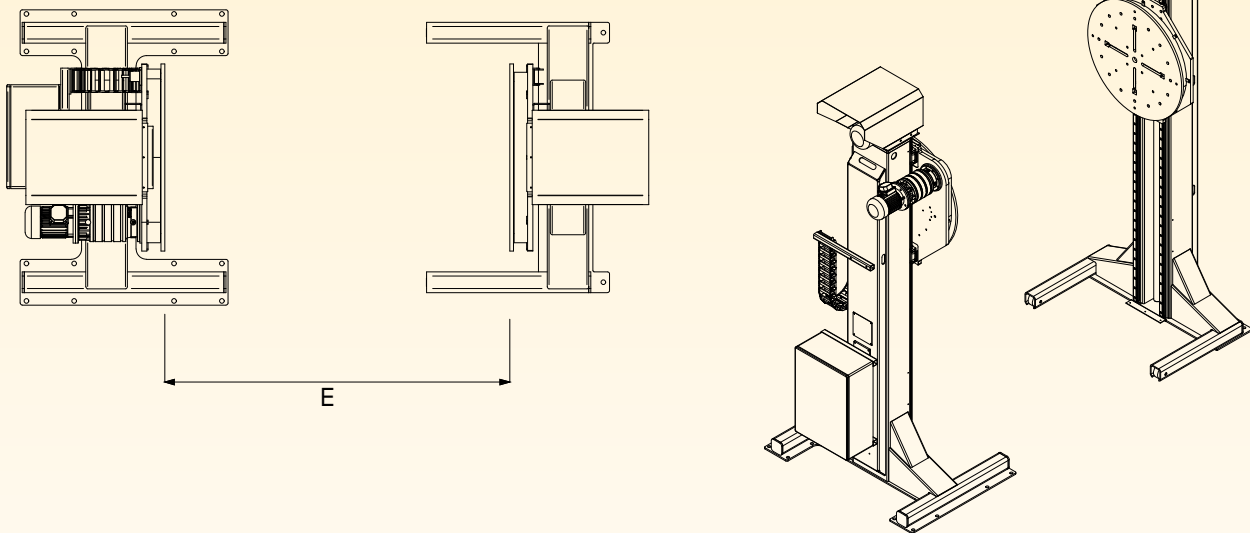

# SCE

VRS GROUP VERONA SALDATURA GAS  
SALDOBERICA GAS

Posizionatore a colonna elevabile con rotazione motorizzata portata 3000 - 6000 - 10000 kg

Lifttable opposed tables positioner with motorised rotation capacity 3000 - 6000 - 10000 kg

Hubsäulenpositionierer mit motorisierter Rotationskapazität 3000 - 6000 - 10000 kg

Positionneur de table opposés relevable avec rotation motorisée capacité 3000 - 6000 - 10000 kg

Posicionador de mesa contrapuesta elevable con rotación motorizada capacidad 3000 - 6000 - 10000 kg

AUTOMA  
2000

	SCE 3000	SCE 6000	SCE 10000
PORTATA	3000 kg	6000 kg	10000 kg
A	3000 mm	3200 mm	3600 mm
B	900 mm	900 mm	1200 mm
C	2150 mm	2150 mm	2350 mm
D	1500 mm	1500 mm	1500 mm
E	MAX 10000 mm	MAX 10000 mm	MAX 10000 mm